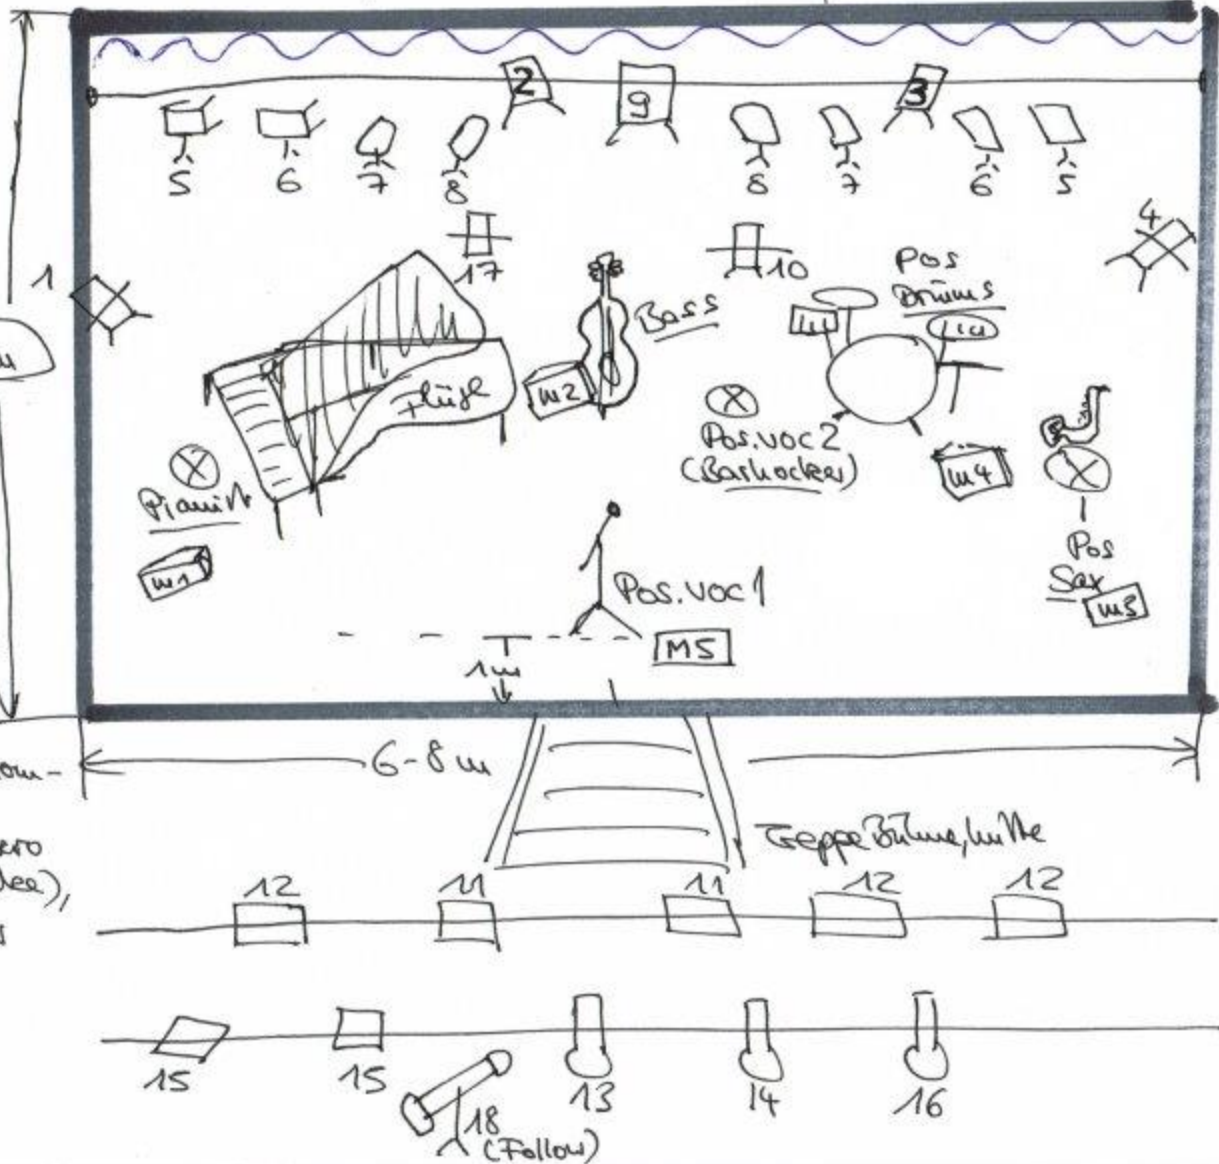

STÄNGERAN/POSITIONEN/LOK/REQUISITE
 DO VAN NEUSEN & BAND
 'LAUFENFIEBER'
 (1pi/1bs/1sax/1dfs/1voc)

→ Fragen?
 0172-7543254
 069-683911
 info@johannelsen.de

TÖN:
 M1-5:
 MONITORE
 (5wege)
 Piano: 2 Mic
 auf Sägestabiv
 o. Grenzfläche
 Bass: Cinemat
 von Verstärk. 4-5m
 kein Misch-
 pult (XLR-Kabel)
 eigen Bass-Amp
 wird mitgeliefert!
 Drums: Standard
 Jazz Set m. 2
 Toms müssen
 mikrofoniert werden
 Sax: knifft Clip-
 wikens mit;
 benötigt Phantom-
 Speisung!
 Voc: 1 Gesangsmikro
 (möglichst Fühler),
 1 Sägestabiv

- LEGENDE LICHT
- 1-4 Notenklicht f. Musiker, PC u. Klappen
 - 5 Floor (alt. PAR 64 o. LED von oben) auf Vorhang, blau (CEE 132/0.2)
 - 6 wie 5, lila (170/126)
 - 7 wie 5, rot (164/106)
 - 8 wie 5, orange (179/105)
 - 9 Badelicht, Pos voc 1, weiß (große Säge 1,87m)
 - 10 Dusche, Pos voc 2, weiß PC
 - 11 Front, ges. Bühne, weiß
 - 12 Front, ges. Bühne, amber (HT 020/152/176/188)
 - 13 Profiler, Pos. Voc 1, weiß, ca. 1m Höhe
 - 14 Profiler, Pos. Voc 2, weiß, auf Barblocker sitzend
 - 15 Pos. Flügel (Pianist Kurve/Säges stehend), PC (147/134)
 - 16 Profiler, Pos. Sax (Abend PC (134)
 - 17 Dusche, Flügel innen, PC u. Klappen / PAR 64, (134/HT 020)
 - 18 Follow / alt. 1 Reihe seitlich beleuchten
- 2 BARBLOCKER
 1 KAVIERBANK
 5 GRÄSER / WASSER